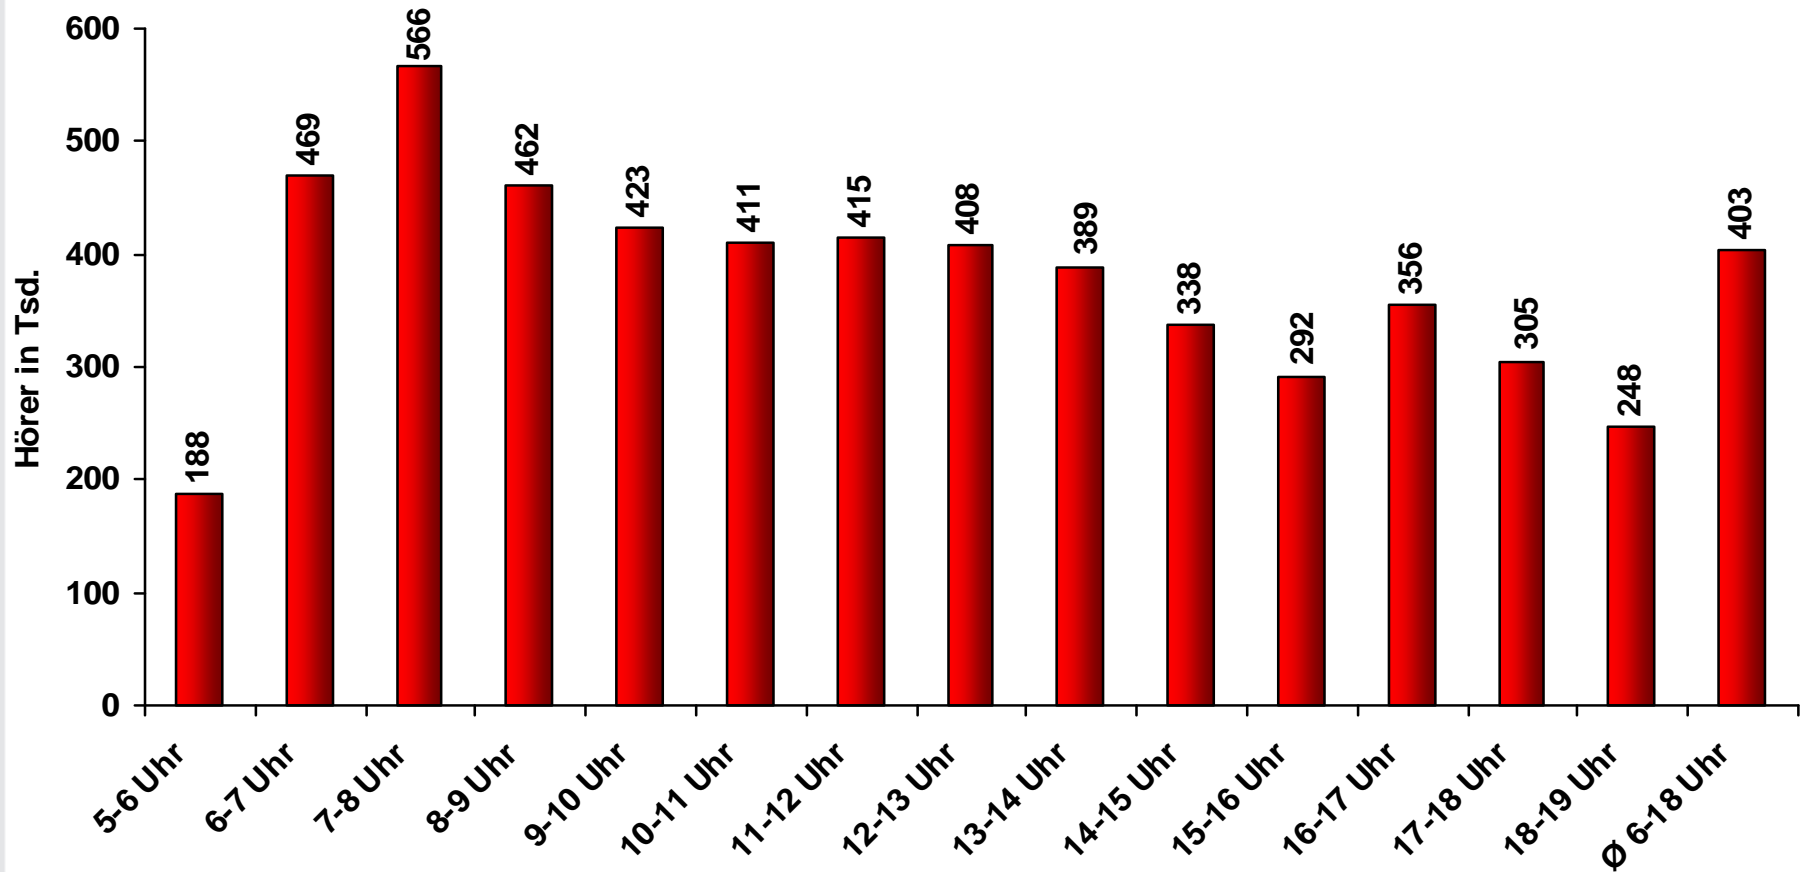

ffn Stundenreichweite, Niedersachsen

Quelle: ma 2010 Radio II, dspr. Bev. 10+, Montag - Samstag, Hörer gestern, Niedersachsen