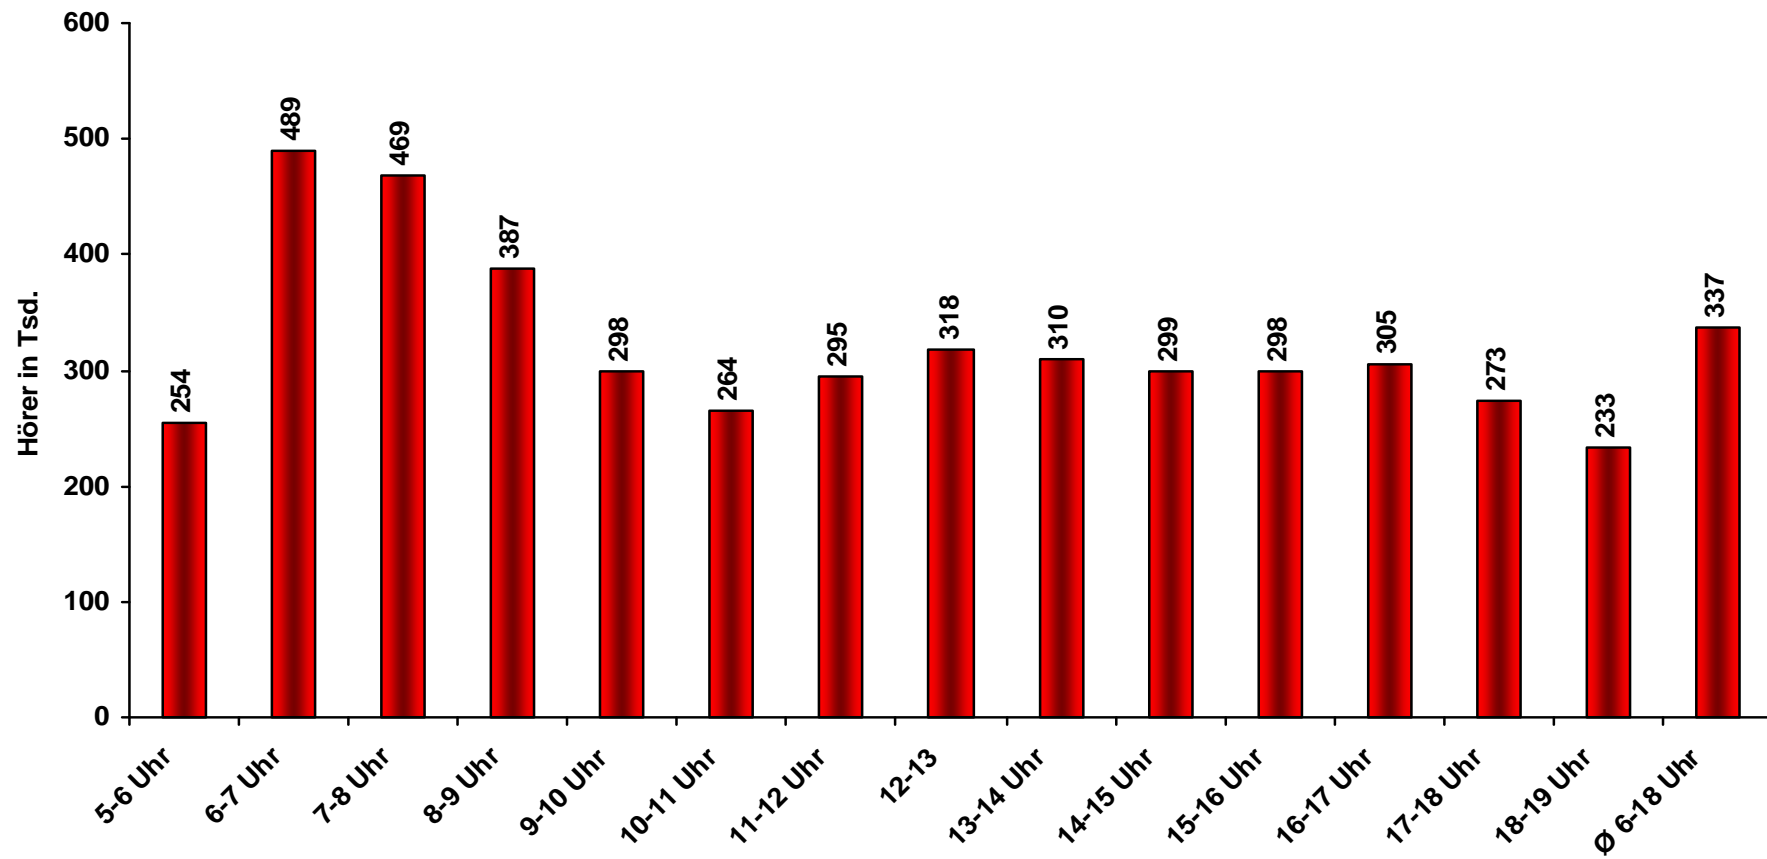

ffn-Stundenreichweite, 14 – 49 Jahre

Quelle: ma 2011 Radio II, dspr. Bev. 10+, p-Werte Mo. – Fr., 14 – 49 Jahre