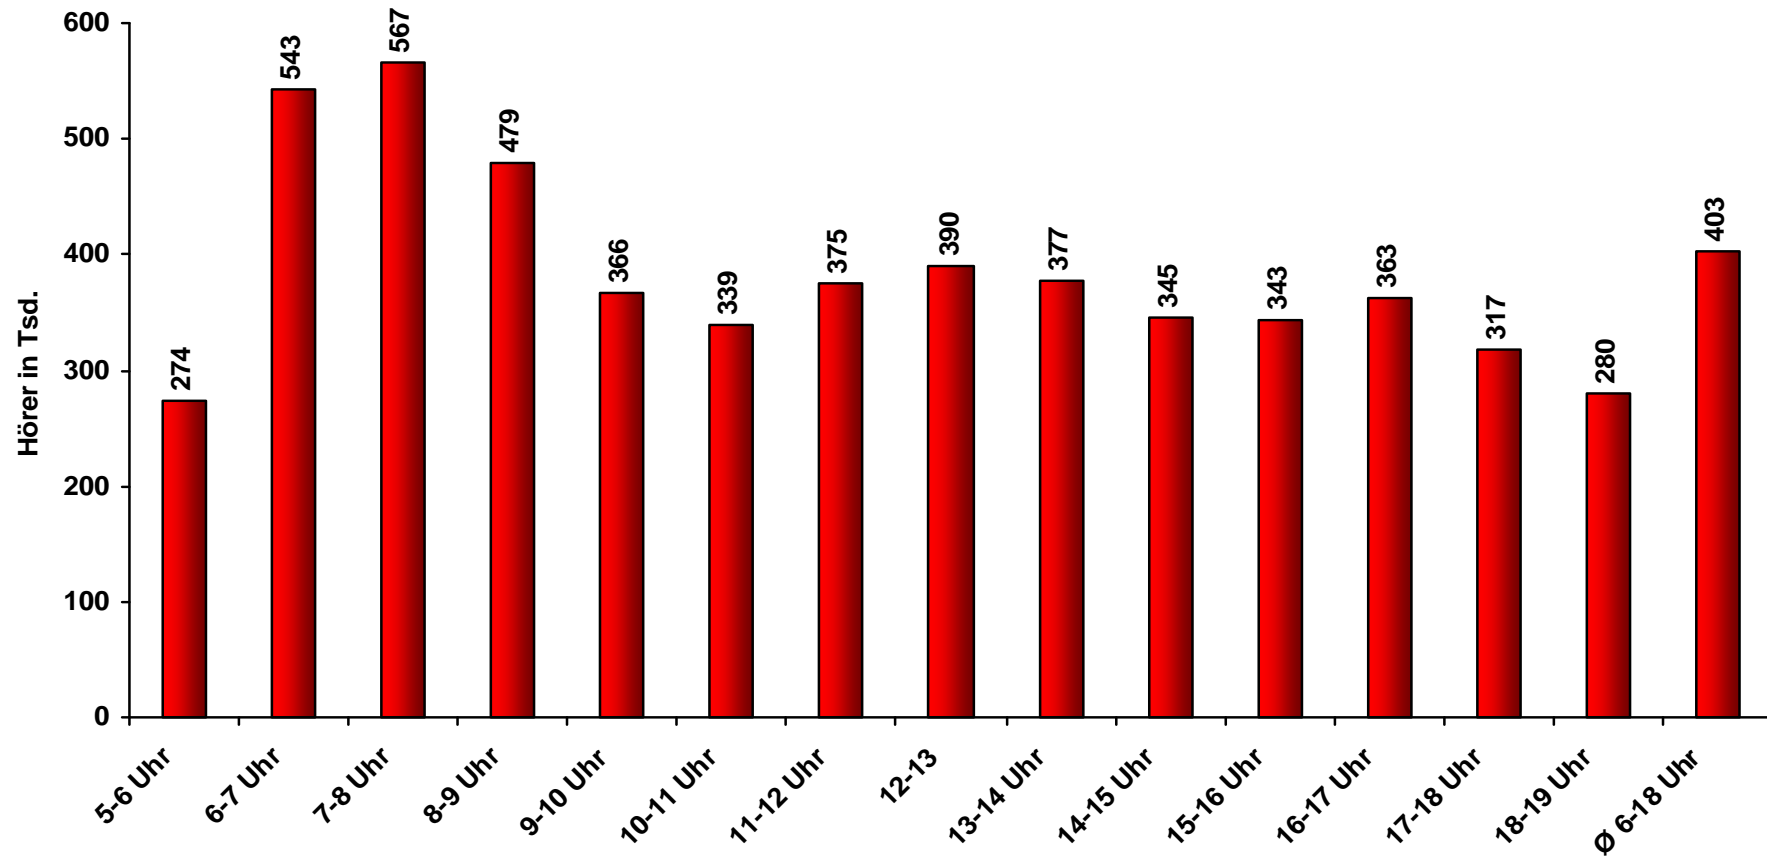

ffn-Stundenreichweite, Niedersachsen

Quelle: ma 2011 Radio II, dspr. Bev. 10+, p-Werte Mo. – Fr., Niedersachsen